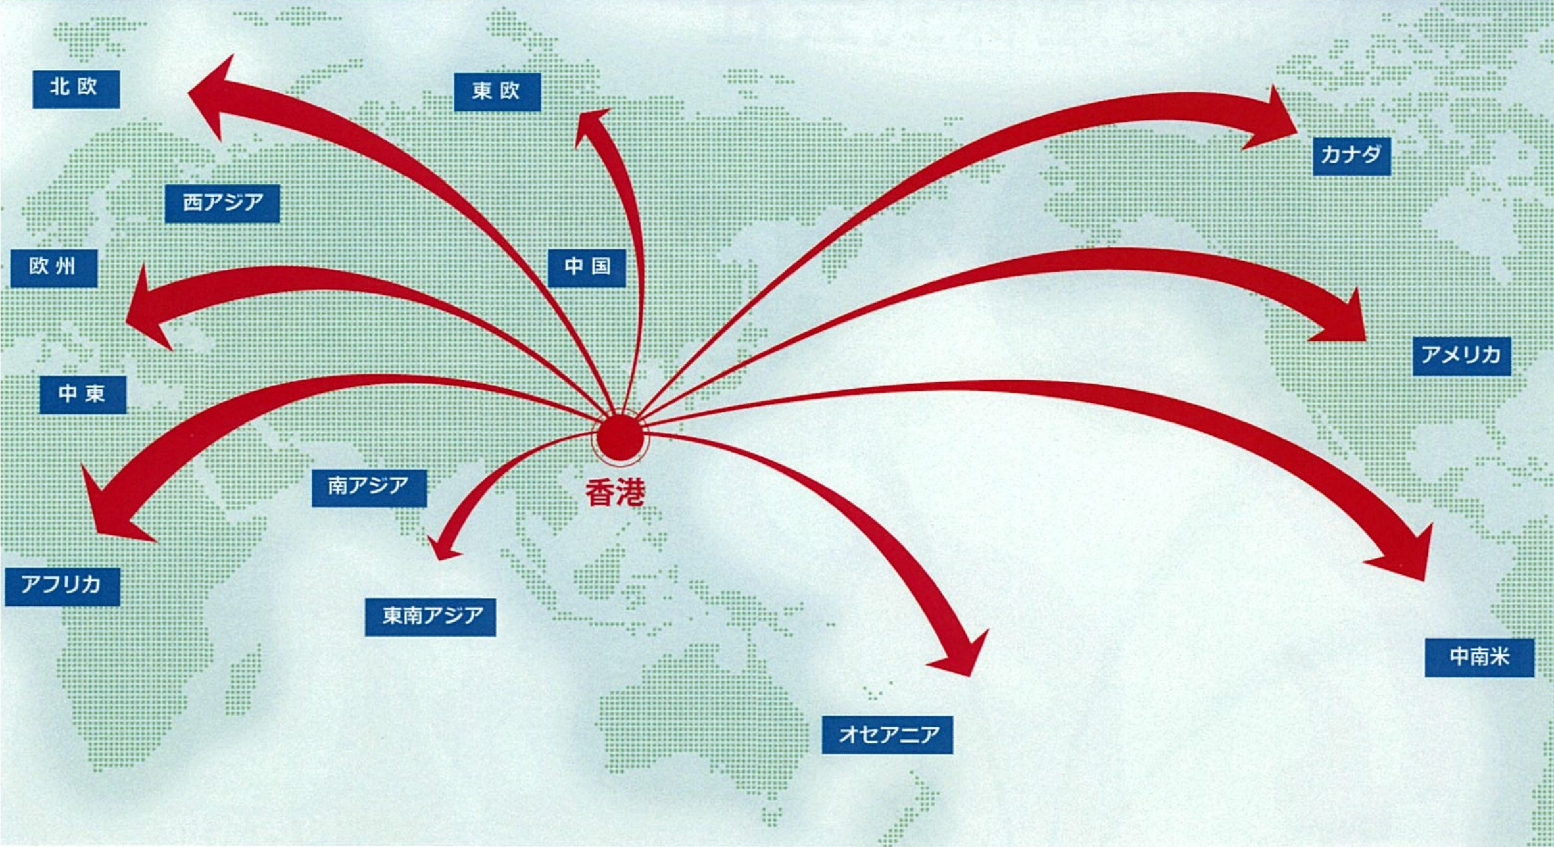

迅速な情報提供と確実なサービスで皆様のグローバルビジネスをサポート
 香港をハブとした世界各地を結ぶ物流ネットワークで、最適なサービスをご提供いたします

香港経由 東南アジア・オセアニア・インド・中近東・北米・欧州・中南米向けスケジュール

北 欧		西 ア ジ ア		中 国				東 欧		カ ナ ダ	
仕向地	日数	仕向地	日数	仕向地	日数	仕向地	日数	仕向地	日数	仕向地	日数
AARHUS	37	ISTANBUL	33	FUZHOU	15	XINGANG	15	CONSTANTZA	40	MONTREAL	39
HELSINKI	47	(KUMPORT)		NINGBO	14	DALIAN	15	GDYNIA	41	TORONTO	39
GOTHENBURG	47	ISTANBUL	33	XIAMEN	10	ZHOUSHAI	7	ODESSA	42	VANCOUVER	26
		(HAYDARPASA)		SHANGHAI	10	ZHONGSHAN	7	PRAGUE	44		
				QINGDAO	13	NANJING	20	RIGA	32		
				MACAU	7	HUANGPU	8	SOFIA	33		
						TAICHUNG	10	ST.PETERSBURG	38		
								VARNA	43		

欧 州		中 東		ア フ リ カ		南 ア ジ ア		ア メ リ カ					
仕向地	日数	仕向地	日数	仕向地	日数	仕向地	日数	仕向地	日数	仕向地	日数	仕向地	日数
ANTWERP	37	AQABA	27	DURBAN	25	COCHIN	16	GUAM	14	HOUSTON	34		
BARCELONA	33	DUBAI	23	CAPE TOWN	30	CALCUTTA	20	SAIPAN	14	LONG BEACH	25		
FELIXSTOWE	35	ABU DHABI	23	MOMBASA	26	NEW DELHI	37	ATLANTA	37	LOS ANGELES	25		
GENOVA	32	BAHRAIN	24	LAGOS	52	CHENNAI	15	CHICAGO	33	MIAMI	49		
HAMBURG	40	ALEXANDRIA	31			NHAVA SHEVA	19	CLEVELAND	39	NEW YORK	43		
LE HAVRE	38	PORT SAID	30			SIHANOUKVILLE	8	DALLAS	36	SEATTLE	29		
MARSEILLE (FOS)	35	ASHDOD	27					HONOLULU	32	SALT LAKE	36		
LEIXOES	56	KUWAIT	23										
LISBON	59	BEIRUT	38										
		DOHA	29										
		JEDDAH	23										

東 南 ア ジ ア		オ セ ア ニ ア		中 南 米							
仕向地	日数	仕向地	日数	仕向地	日数	仕向地	日数	仕向地	日数	仕向地	日数
MANILA (NORTH)	9	SYDNEY	17	BUENAVENTURA	38	MANZANILLO/MX	27				
MANILA (SOUTH)	10	BRISBANE	18	BUENOS AIRES	44	MONTEVIDEO	42				
CEBU	13	MELBOURNE	20	CALLAO	45	PARANAGUA	38				
SINGAPORE	8	ADELAIDE	27	COLON FREE ZONE	37	PORT LOUIS	19				
HAI PHONG	7	FREMANTLE	24	GUATEMALA CITY	49	RIO GRANDE	48				
HOCHIMINH (CATLAI)	8	AUCKLAND	23	GUAYAQUIL	45	SAN JOSE	52				
DANANG	13	CHRISTCHURCH	23	ITAJAI	39	SAN SALVADOR	49				
BANGKOK	9			MANAGUA	41	SANTOS	36				
LAEM CHABANG	9			MANAUS	50	VALPARAISO	38				
LAT KRABANG	16										
PORT KELANG	12										

※香港での接続日数を考慮した香港から最終目的地迄の予定日数となります。